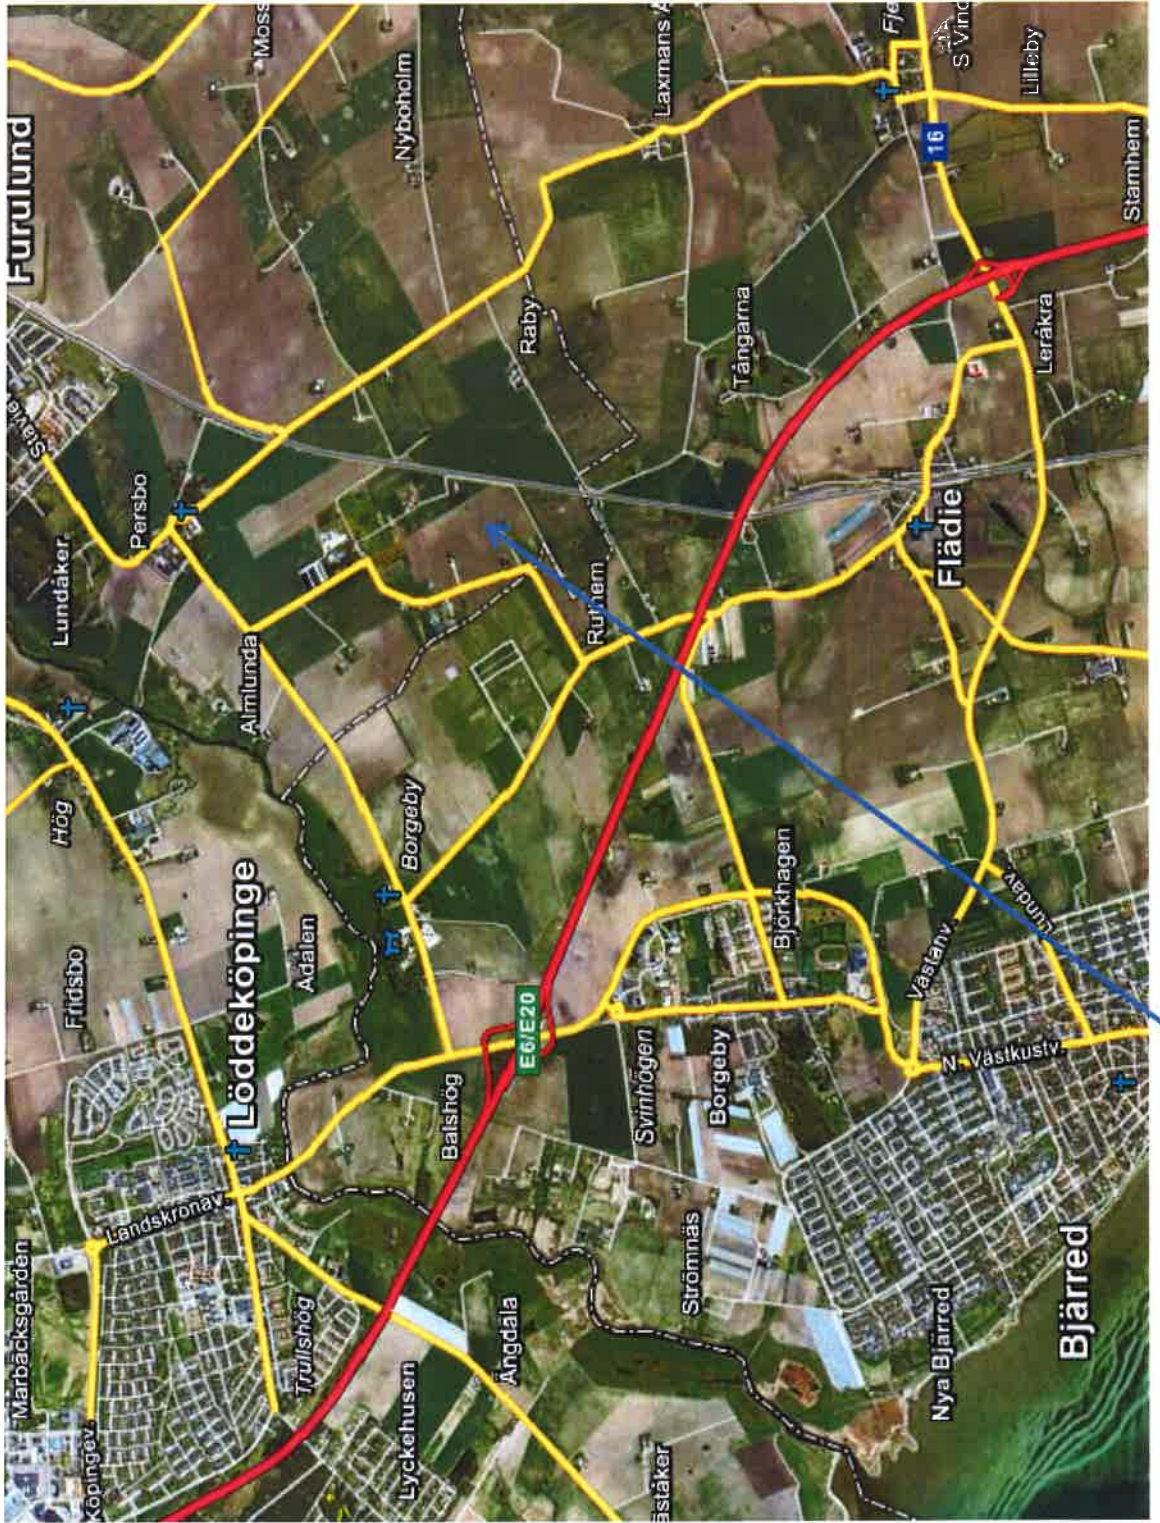

152814, L7-150A, 343/15, Borgeby