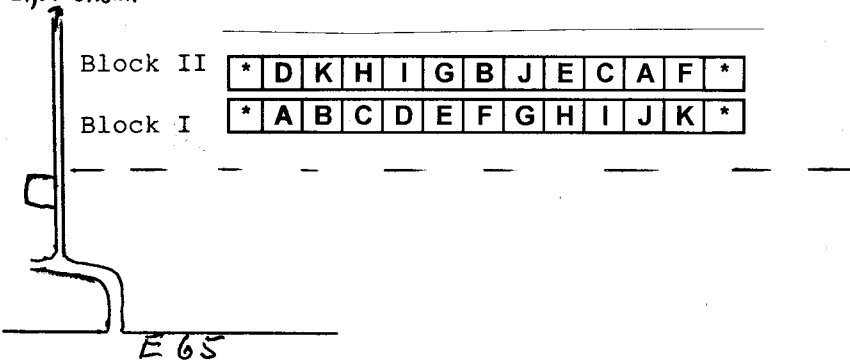

FÄLTKORT

2005 L15-1014

MC-830/04

VC0981

Hushållningssällskapet i Malmöhus
Försöksserie: Graderingsdemo-sort-svamp
Försöksvärd: *Näsbyholms Godsförv.*
Näsby gård, 27494 Skurup
Höstvete

OBS!
Försöket på Stjärneholm

Försöksled

A. Cubus
B. Gnejs
C. Hurtig
D. Kris
E. Opus
F. Glandt

G. Tommi
H. Talsa
I. Hermann
J. Asketis
K. Harnesk

Rutfördelning i fält

Karta över försöksfältet

Stjärneholm

Bruttoruta $12 \times 2 = 24$ m²

Skörderuta $8,85 \times 1,92 = 17$ m²

Försöket ligger ca 400m i N riktning från Stjärneholms slott.

Norrpil ↓ Plöjn. rikt. ←

Allmänna anvisningar

Gröda: *Höstvete*

Sort:

Förfrukt: *Höstvete*

Sådd: *23/9*

Gödsling:

Övriga åtgärder som fältet i övrigt.

OBS ingen svampbehandling

Graderingar och bestämningar

Alla graderingar görs VSC.

Skörd beslutas senare.

Kontrollera insektsbehandlingen, måste kanske göras av patrullen.

Försöksledare

Gunilla Berg 040-415296

Utförar-ansvarig

Göran Tollmar 0708-161060, 0411-532260