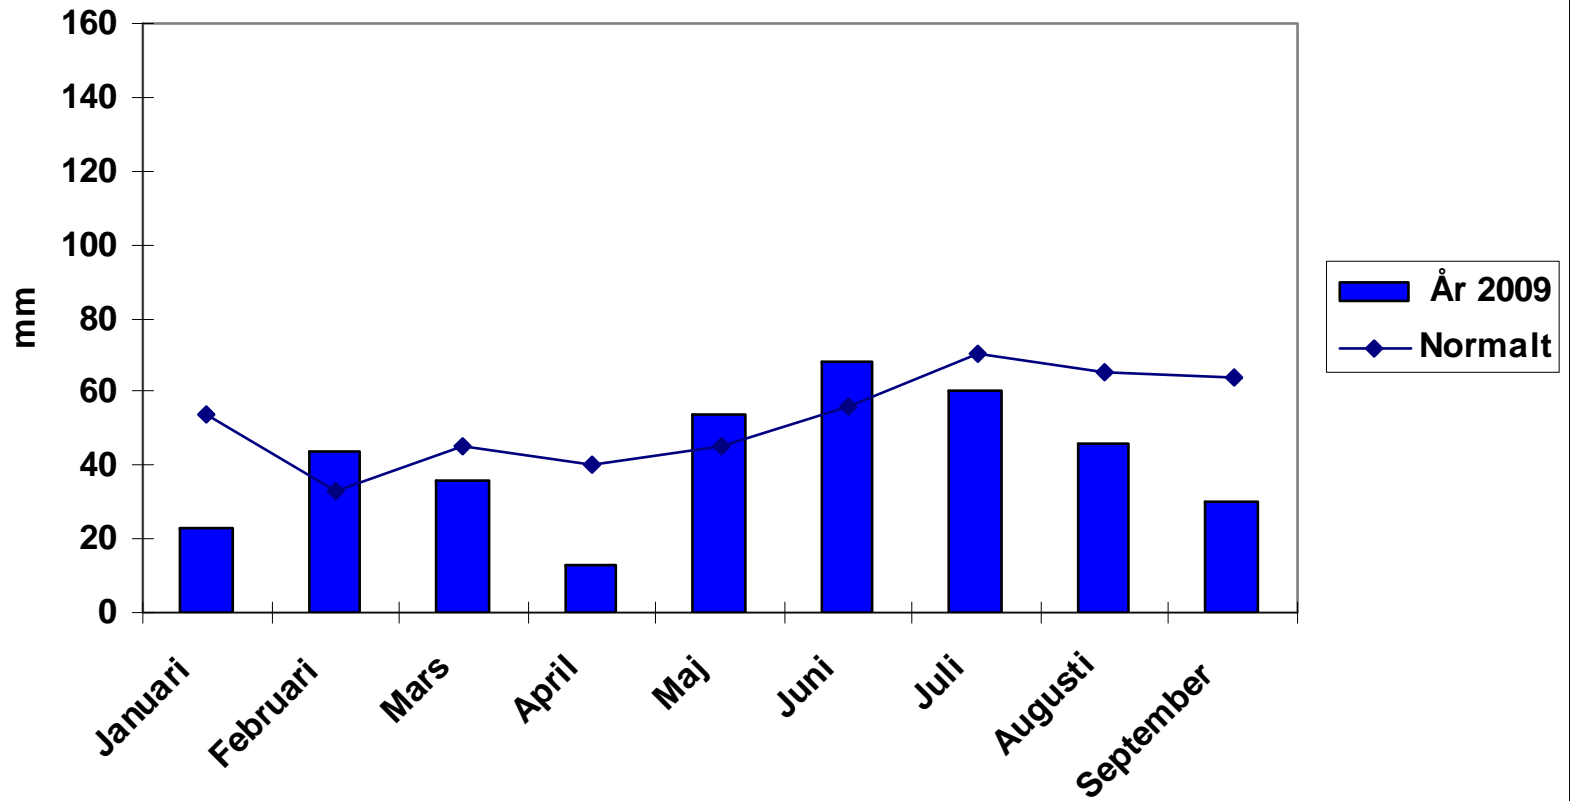

VÄLKOMNA!

Till

årets

JORDBRUKARDAG

i

Törringelund

Nederbörd i Lund

Nederbörd januari-september

Exempel på skörderesultat 2009

Sortförsök L7-101, Uppåkra, beh. led

<u>Sort</u>	<u>Ton/ha</u>
Oakley	14,6
Loyal	14,4
Dansk sortblandning	14,2
Audi	14,2
Abed	14,2
Hereford	14,1

Medeltal för sortförsök i Skåne