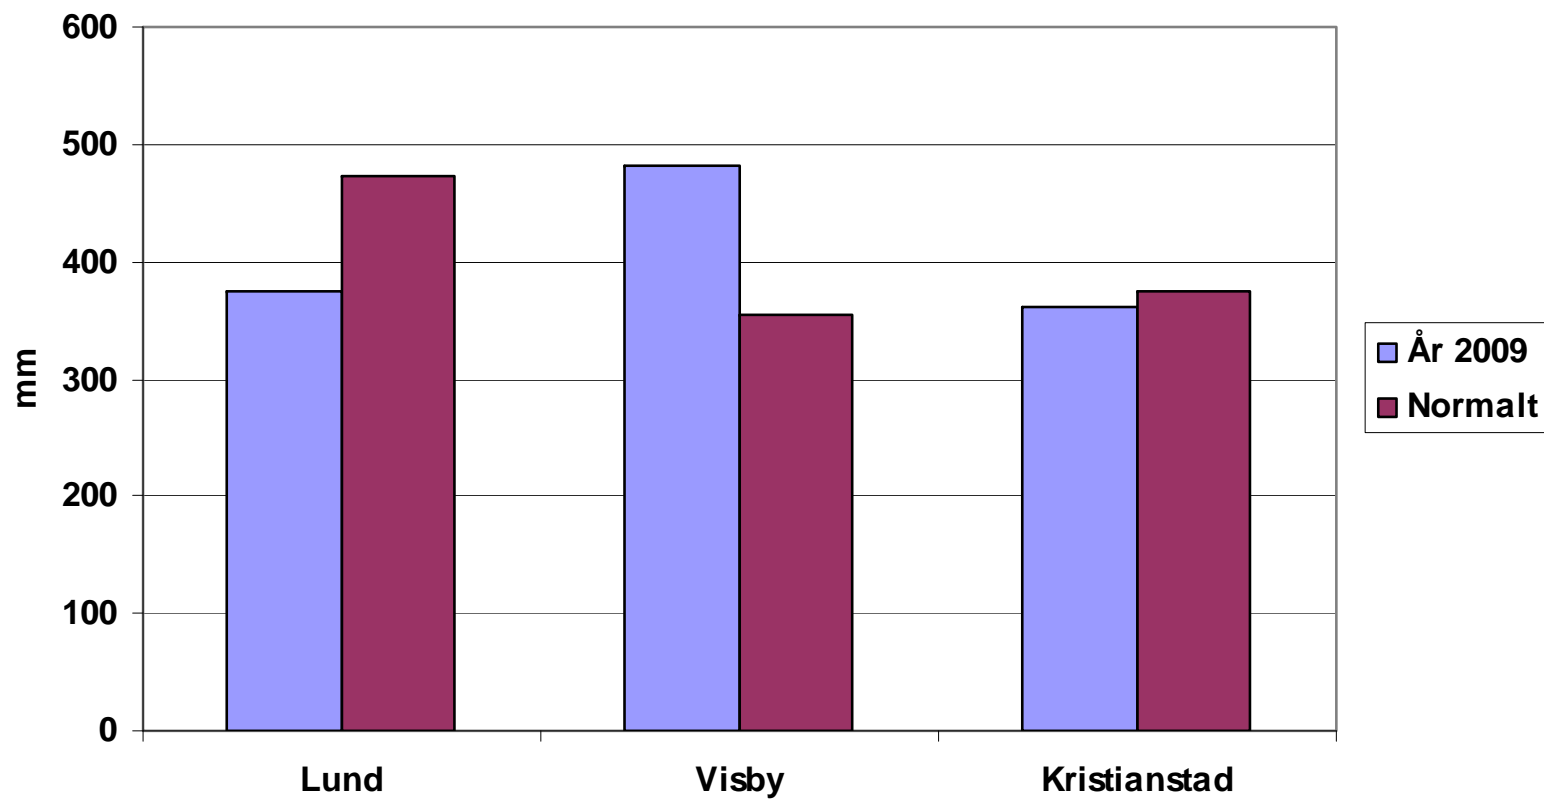

Exempel på skörderesultat 2009

Sortförsök L7-101, Uppåkra, beh. led

<u>Sort</u>	<u>Ton/ha</u>
Oakley	14,6
Loyal	14,4
Dansk sortblandning	14,2
Audi	14,2
Abed	14,2
Hereford	14,1

Medeltal för sortförsök i Skåne